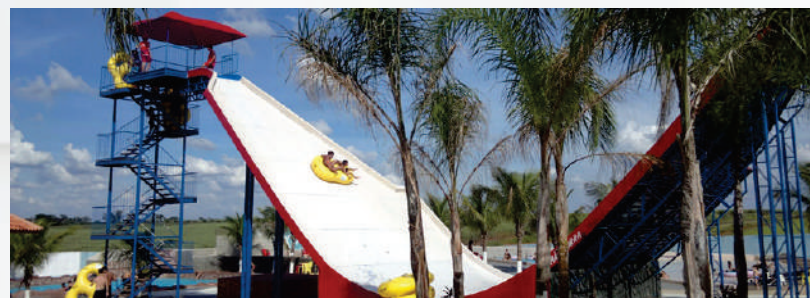

32 m Lineares de Pista
5,5 m de Altura na Torre

Conjunto de Toboáguas com Torre de 10 m altura
● Toboágua - Amarelo 52 m lineares de pista
● Toboágua - Azul 24 m lineares de pista

Empresa parceira:

acquaalegria
ARTEFATOS DE FIBRA LTDA.

Play Ground Infantil

Baleinha 1,30 m Comprimento
Ducha 1,70 m Diâmetro
0,65 m Altura

Foca 1,15 m Comprimento
Ducha 0,60 m Largura
1,10 m Altura

PROJETO, IMPLANTAÇÃO, VENDAS E INSTALAÇÕES DE EQUIPAMENTOS

LOTEAMENTOS